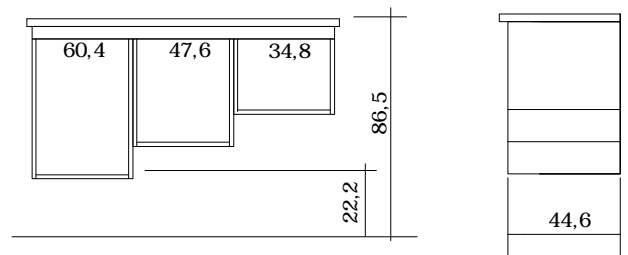

MÅLSKITSE

KØKKEN

BAD