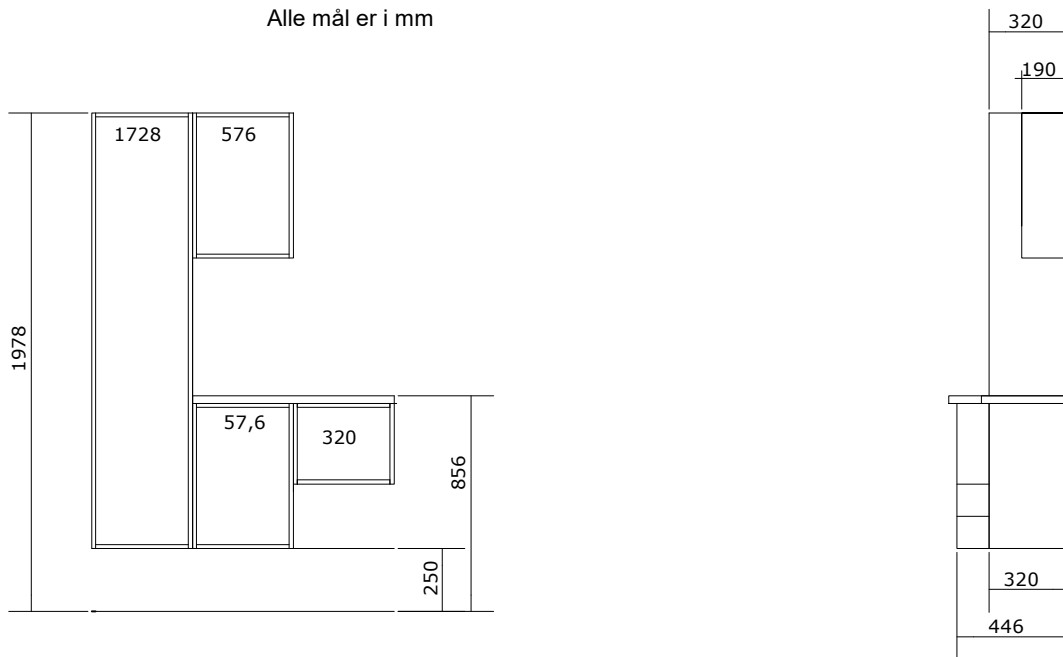

Vi leverer alt samlet
hjemme hos dig

MÅLSKITSE, KØKKEN

Alle mål er i mm

MÅLSKITSE, BAD

Alle mål er i mm

OVERSIGT

Låge nr.	(Pris gruppe) - Front	Axis by DESIGNA	Bricks by DESIGNA	Køkken bad	Sokkel / tilbehør	Vit. låge
07	[1] - Grå laminat - m/greb ell. push	x	X	X	07	
08	[1] - Træstruktur melamin - eg - m/ greb ell. push	x	X	X	08	
18	[1] - Hvid laminat med ege kant - m/ greb ell. push	x	X	X	01G ell. 08	
24	[1] - Hvid laminat - m/ greb ell. push	x	X	X	01G	
25	[1] - Hvid laminat med sort kant - m/ greb ell. push	x	X	X	01G	
26	[1] - Beige laminat - m/ greb ell. push	x	x	x	26	
28	[1] - Sand laminat - m/ greb ell. push	x	x	x	28	
29	[1] - Mørk eg melamin - m/ greb ell. push	x	X	X	29	
20	[2] - Mat hvid folie - m/ integreret greb		X	X	01G ell. 31	
31	[2] - Mat hvid folie - m/ greb ell. push		X	X	01G ell. 31	X
69	[2] - Hvid - m/ greb ell. push	X	X	X	69	X
27	[3] - Mat hvid recycled folie m/ integreret greb		X	X	01G ell 801	
91	[3] - Hvid fyldning - m/ greb ell. push		X	X	01G ell. 31	X
801	[3] - Ultra mat hvid - m/ greb ell. push	X	X	X	801	
802	[3] - Ultra mat grå - m/ greb ell. push	X	X	X	802	
803	[3] - Ultra mat sort - m/ greb ell. push	X	X	X	803	
804	[3] - Ultra mat blå - m/ greb ell. push	X	X	X	804	
805	[3] - Ultra mat grøn - m/ greb ell. push	X	X	X	805	
806	[3] - Ultra mat beige - m/ greb ell. push	X	X	X	806	
807	[3] - Ultra mat sand - m/ greb ell. push	X	X	X	807	
808	[3] - Ultra mat lys grøn - m/ greb ell. push	x	x	x	808	
809	[3] - Ultra mat gråbrun - m/ greb ell. push	x	x	x	809	
48	[4] - Hvid laminat med skrå trækant - m/ greb ell. push		X	X	103	X
66	[4] - Hvid - m/ integreret greb		X	X	69	
651	[4] - Lys grøn pulverlak - m/ greb ell. push	X	X	X	651	
652	[4] - Oliven grøn pulverlak - m/ greb ell. push	X	X	X	652	
653	[4] - Antracit pulverlak - m/ greb ell. push	X	X	X	653	
654	[4] - Lys grå pulverlak - m/ greb ell. push	X	X	X	654	
655	[4] - Mokka pulverlak - m/ greb ell. push	X	X	X	655	
656	[4] - Beige pulverlak - m/ greb ell. push	X	X	X	656	
657	[4] - Rosa pulverlak - m/ greb ell. push	X	X	X	657	
658	[4] - Sand pulverlak - m/ greb ell. push	X	X	X	658	