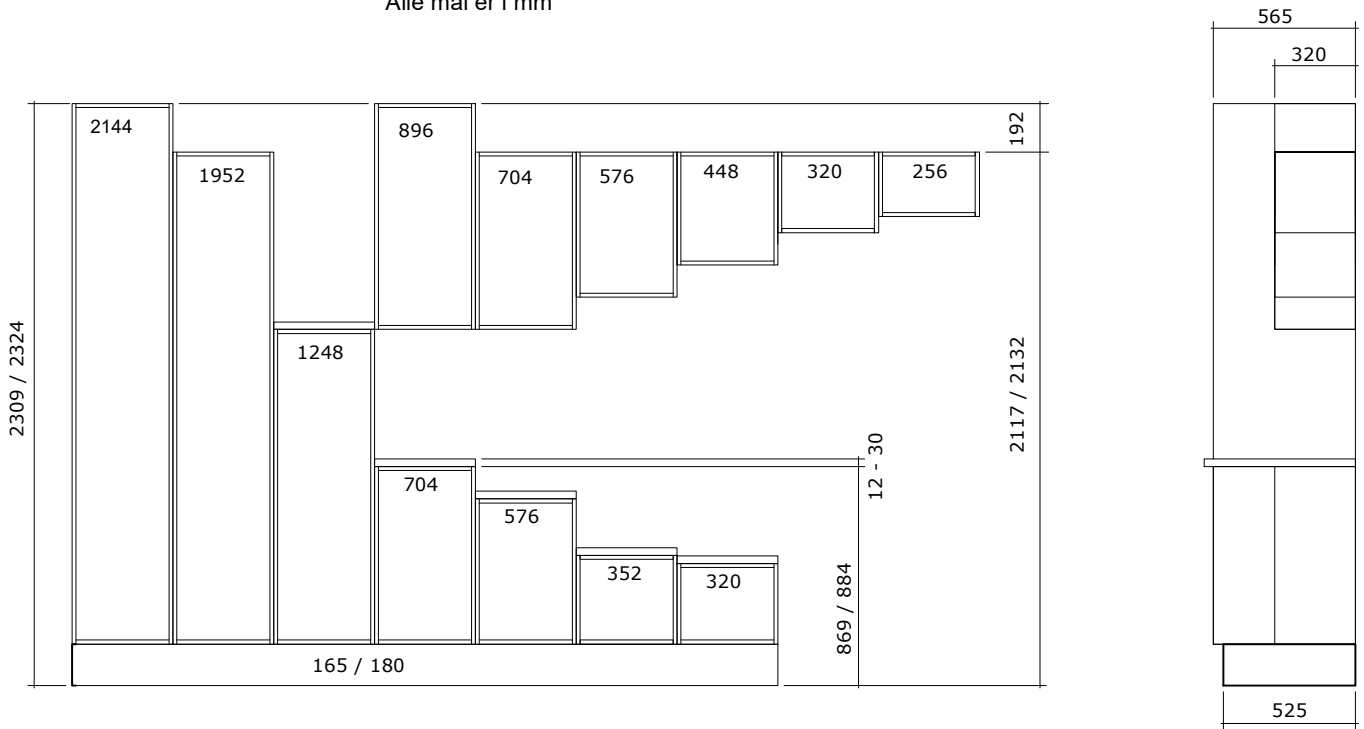

MÅLSKITSE, KØKKEN

Alle mål er i mm