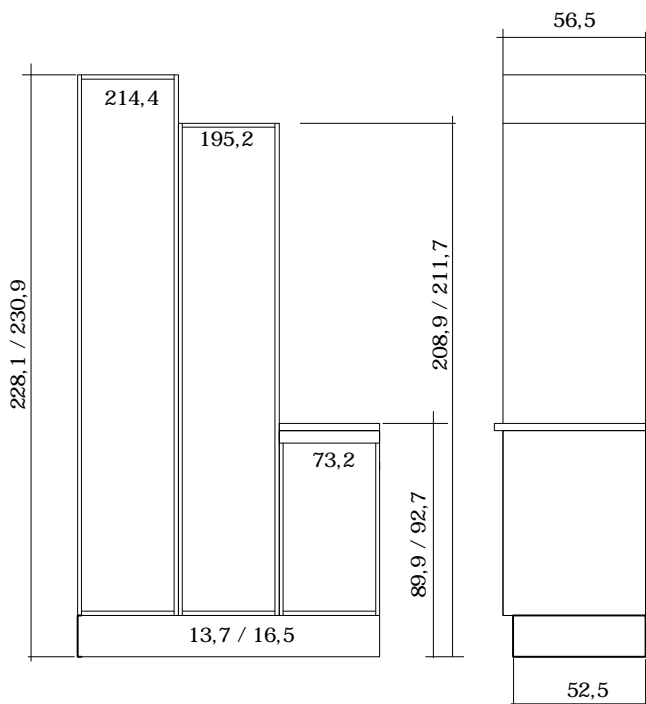

MÅLSKITSE

KØKKEN

BAD